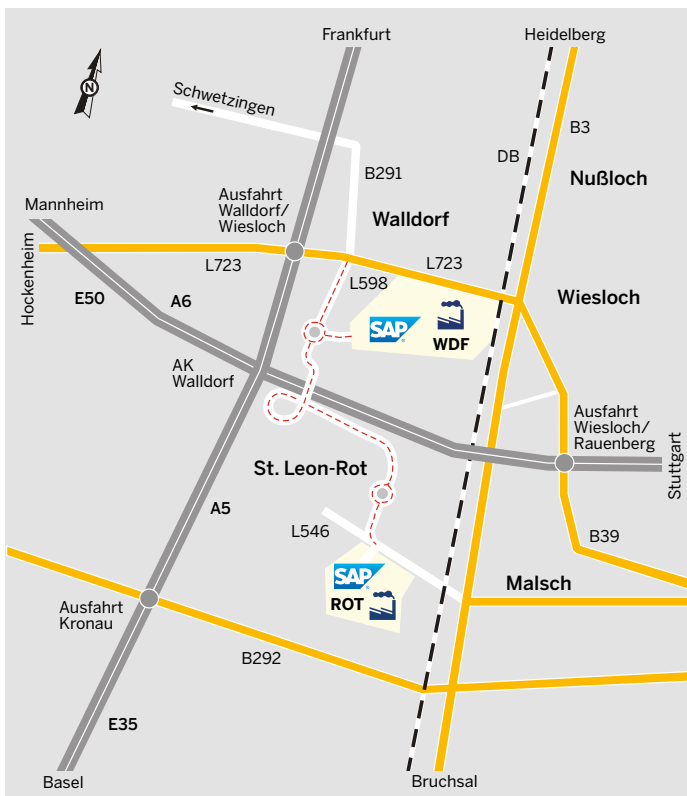

Walldorf

Anfahrtsbeschreibung

ANSCHRIFT

SAP Deutschland AG & Co. KG
WDF19
Hasso-Plattner-Ring 3
69190 Walldorf

WDF20
Hasso-Plattner-Ring 5
69190 Walldorf

WDF21
Hasso-Plattner-Ring 7
69190 Walldorf

T +49 (0) 6227 7-47474

Bedingt durch Baumaßnahmen finden Sie den Besucherparkplatz nun im naheliegenden Parkhaus. Verlassen Sie den Kreisverkehr schon an der ersten Ausfahrt. Bitte Beschilderung beachten!

ANREISE

per PKW

Anfahrt über die Autobahn A6 Abfahrt Wiesloch/Rauenberg in Richtung Walldorf:

- Folgen Sie der L 723 (B39) bis nach Walldorf.
- Fahren Sie an der Ausfahrt „SAP Headquarters“ vorbei und ordnen Sie sich auf der linken Fahrspur ein.
- Biegen Sie an der Ampelkreuzung nach Links Richtung St. Leon-Rot ab (L598).
- Folgen Sie dem Straßenverlauf bis zum Kreisverkehr. Verlassen Sie diesen an der 3. Ausfahrt und biegen Sie in den Hasso-Plattner Ring ein.
- Folgen Sie dem Straßenverlauf bis zum nächsten Kreisverkehr und verlassen Sie diesen an der ersten Abfahrt. Biegen Sie direkt danach rechts in den Besucherparkplatz ein.
- Bitte folgen Sie der Fußwegbeschilderung. Der Empfang für die Gebäude 19 und 21 befindet sich im WDF21.

Anfahrt über die Autobahn A5 Abfahrt Walldorf/Wiesloch in Richtung Walldorf:

- Biegen Sie nach der Ausfahrt (aus Süd oder Nord kommend) auf die L 723 Richtung Walldorf ab.
- Ordnen Sie sich an der Ampelkreuzung in die rechte Fahrspur ein. Überqueren Sie die Kreuzung und halten sich direkt danach auf der rechten Seite, um an der Ausfahrt „SAP Deutschland“ rechts abzufahren.
- Folgen Sie dem Hasso-Plattner-Ring bis zum Kreisverkehr. Verlassen Sie den Kreisverkehr an der 2. Ausfahrt (geradeaus) und biegen direkt danach in den Besucherparkplatz ein.
- Bitte folgen Sie der Fußwegbeschilderung. Der Empfang für die Gebäude 19 und 21 befindet sich im WDF21.

per Bus/Bahn

ab Mannheim/Heidelberg/Karlsruhe

- Bitte benutzen Sie den Bahnlinien S3/S4 (DB Regio AG: Germersheim – Speyer – Ludwigshafen – Mannheim) bis zum Bahnhof Wiesloch-Walldorf.
- Vom Bahnhof Wiesloch-Walldorf fahren Sie mit dem Bus Nr. 707 oder 721 in Richtung „Industriegebiet Walldorf, SAP“.
- In ca. 10 Autominuten erreichen Sie SAP Deutschland.

Wenn Sie weitere Informationen zu Bus- und Bahnfahrplänen benötigen, besuchen Sie bitte www.vrn.de.